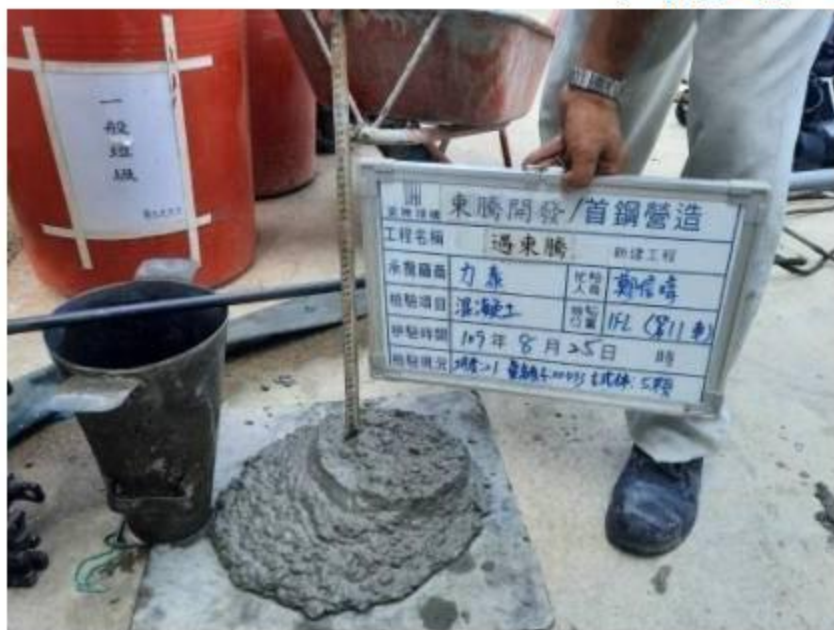

MORECRETE

日本原裝進口

モアークリート
MORECRETE

混凝土多功效養護劑

2020/08/25

板橋遇東騰集合住宅混凝土添加養護電離劑後，坍度由21cm增加至24cm

坍度+3CM