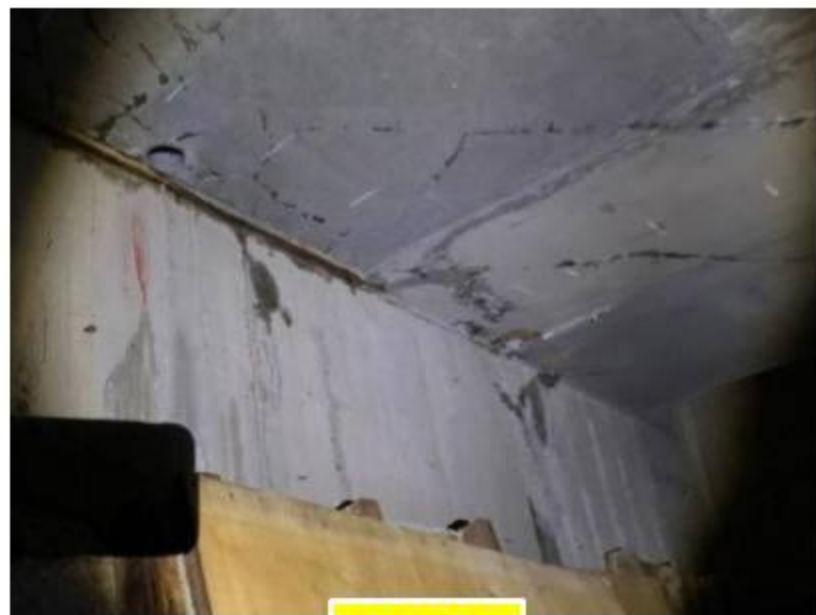

板橋 遇東騰集合住宅一樓地坪混凝土添加養護電離劑現況，明顯對比