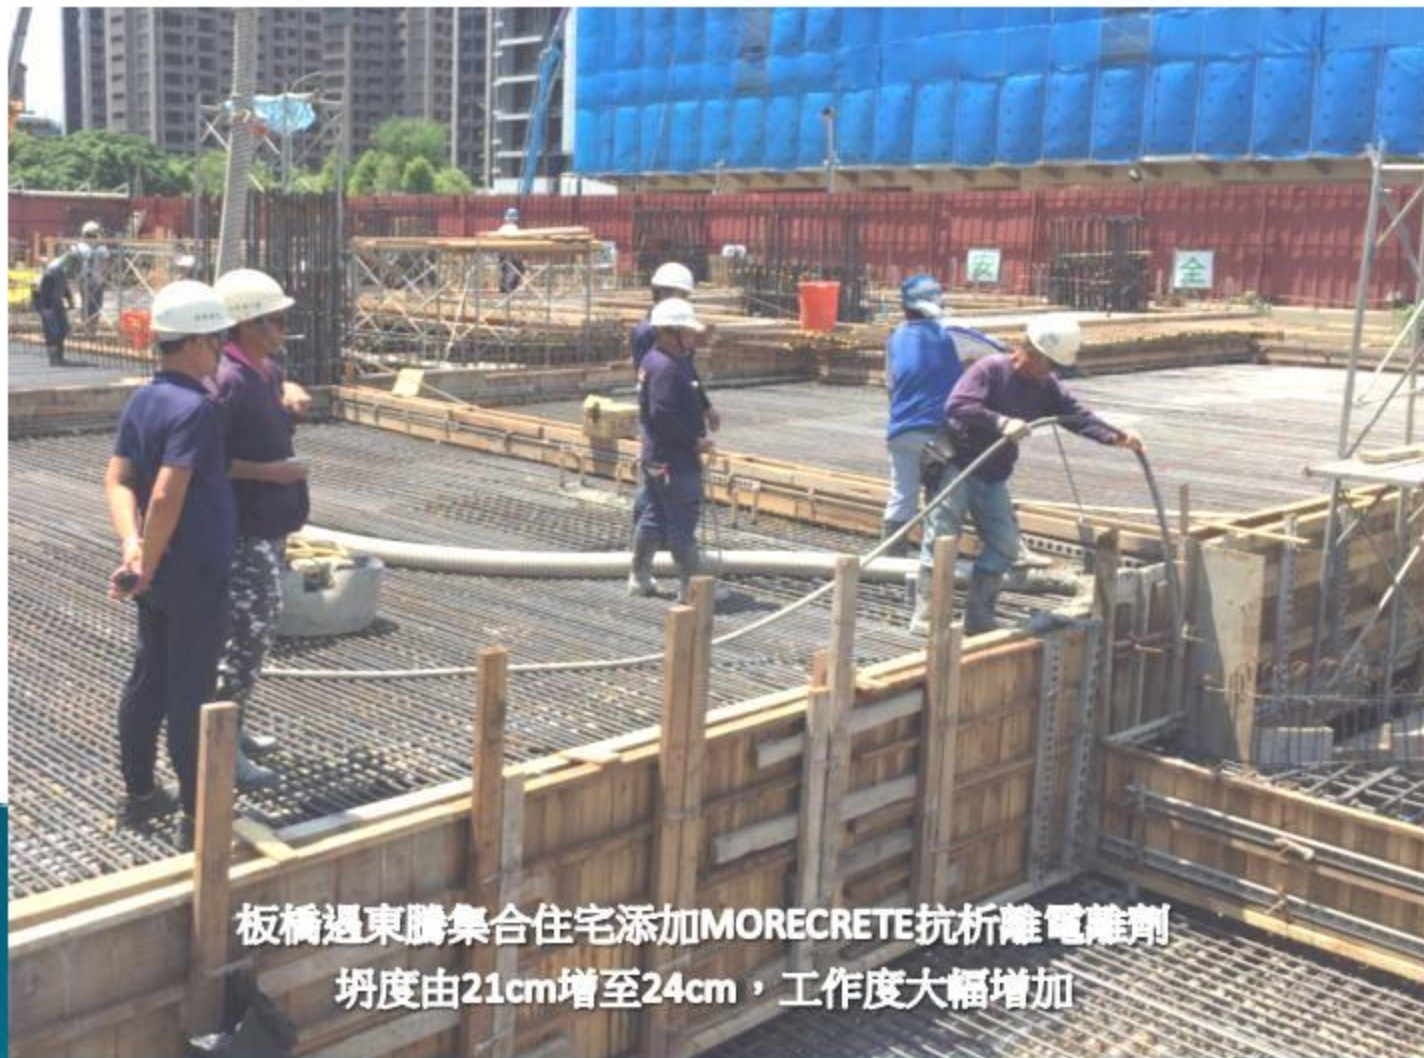

モアークリート MORECRETE 混凝土抗析離電離劑

日本國土交通省推薦物理性優良產品 NETIS註冊編號CB-080013-VE

板橋遇東騰集合住宅添加MORECRETE抗析離電離劑
坍度由21cm增至24cm，工作度大幅增加

MORECRETE 標準包裝
(3M³・1M³)

工作度增加
泌水量減少
漿體更飽和
骨材不析離
減少脆弱層
降低水化熱
縮小孔隙率
抑制龜裂
自體養護
水中不析離
減模板側壓